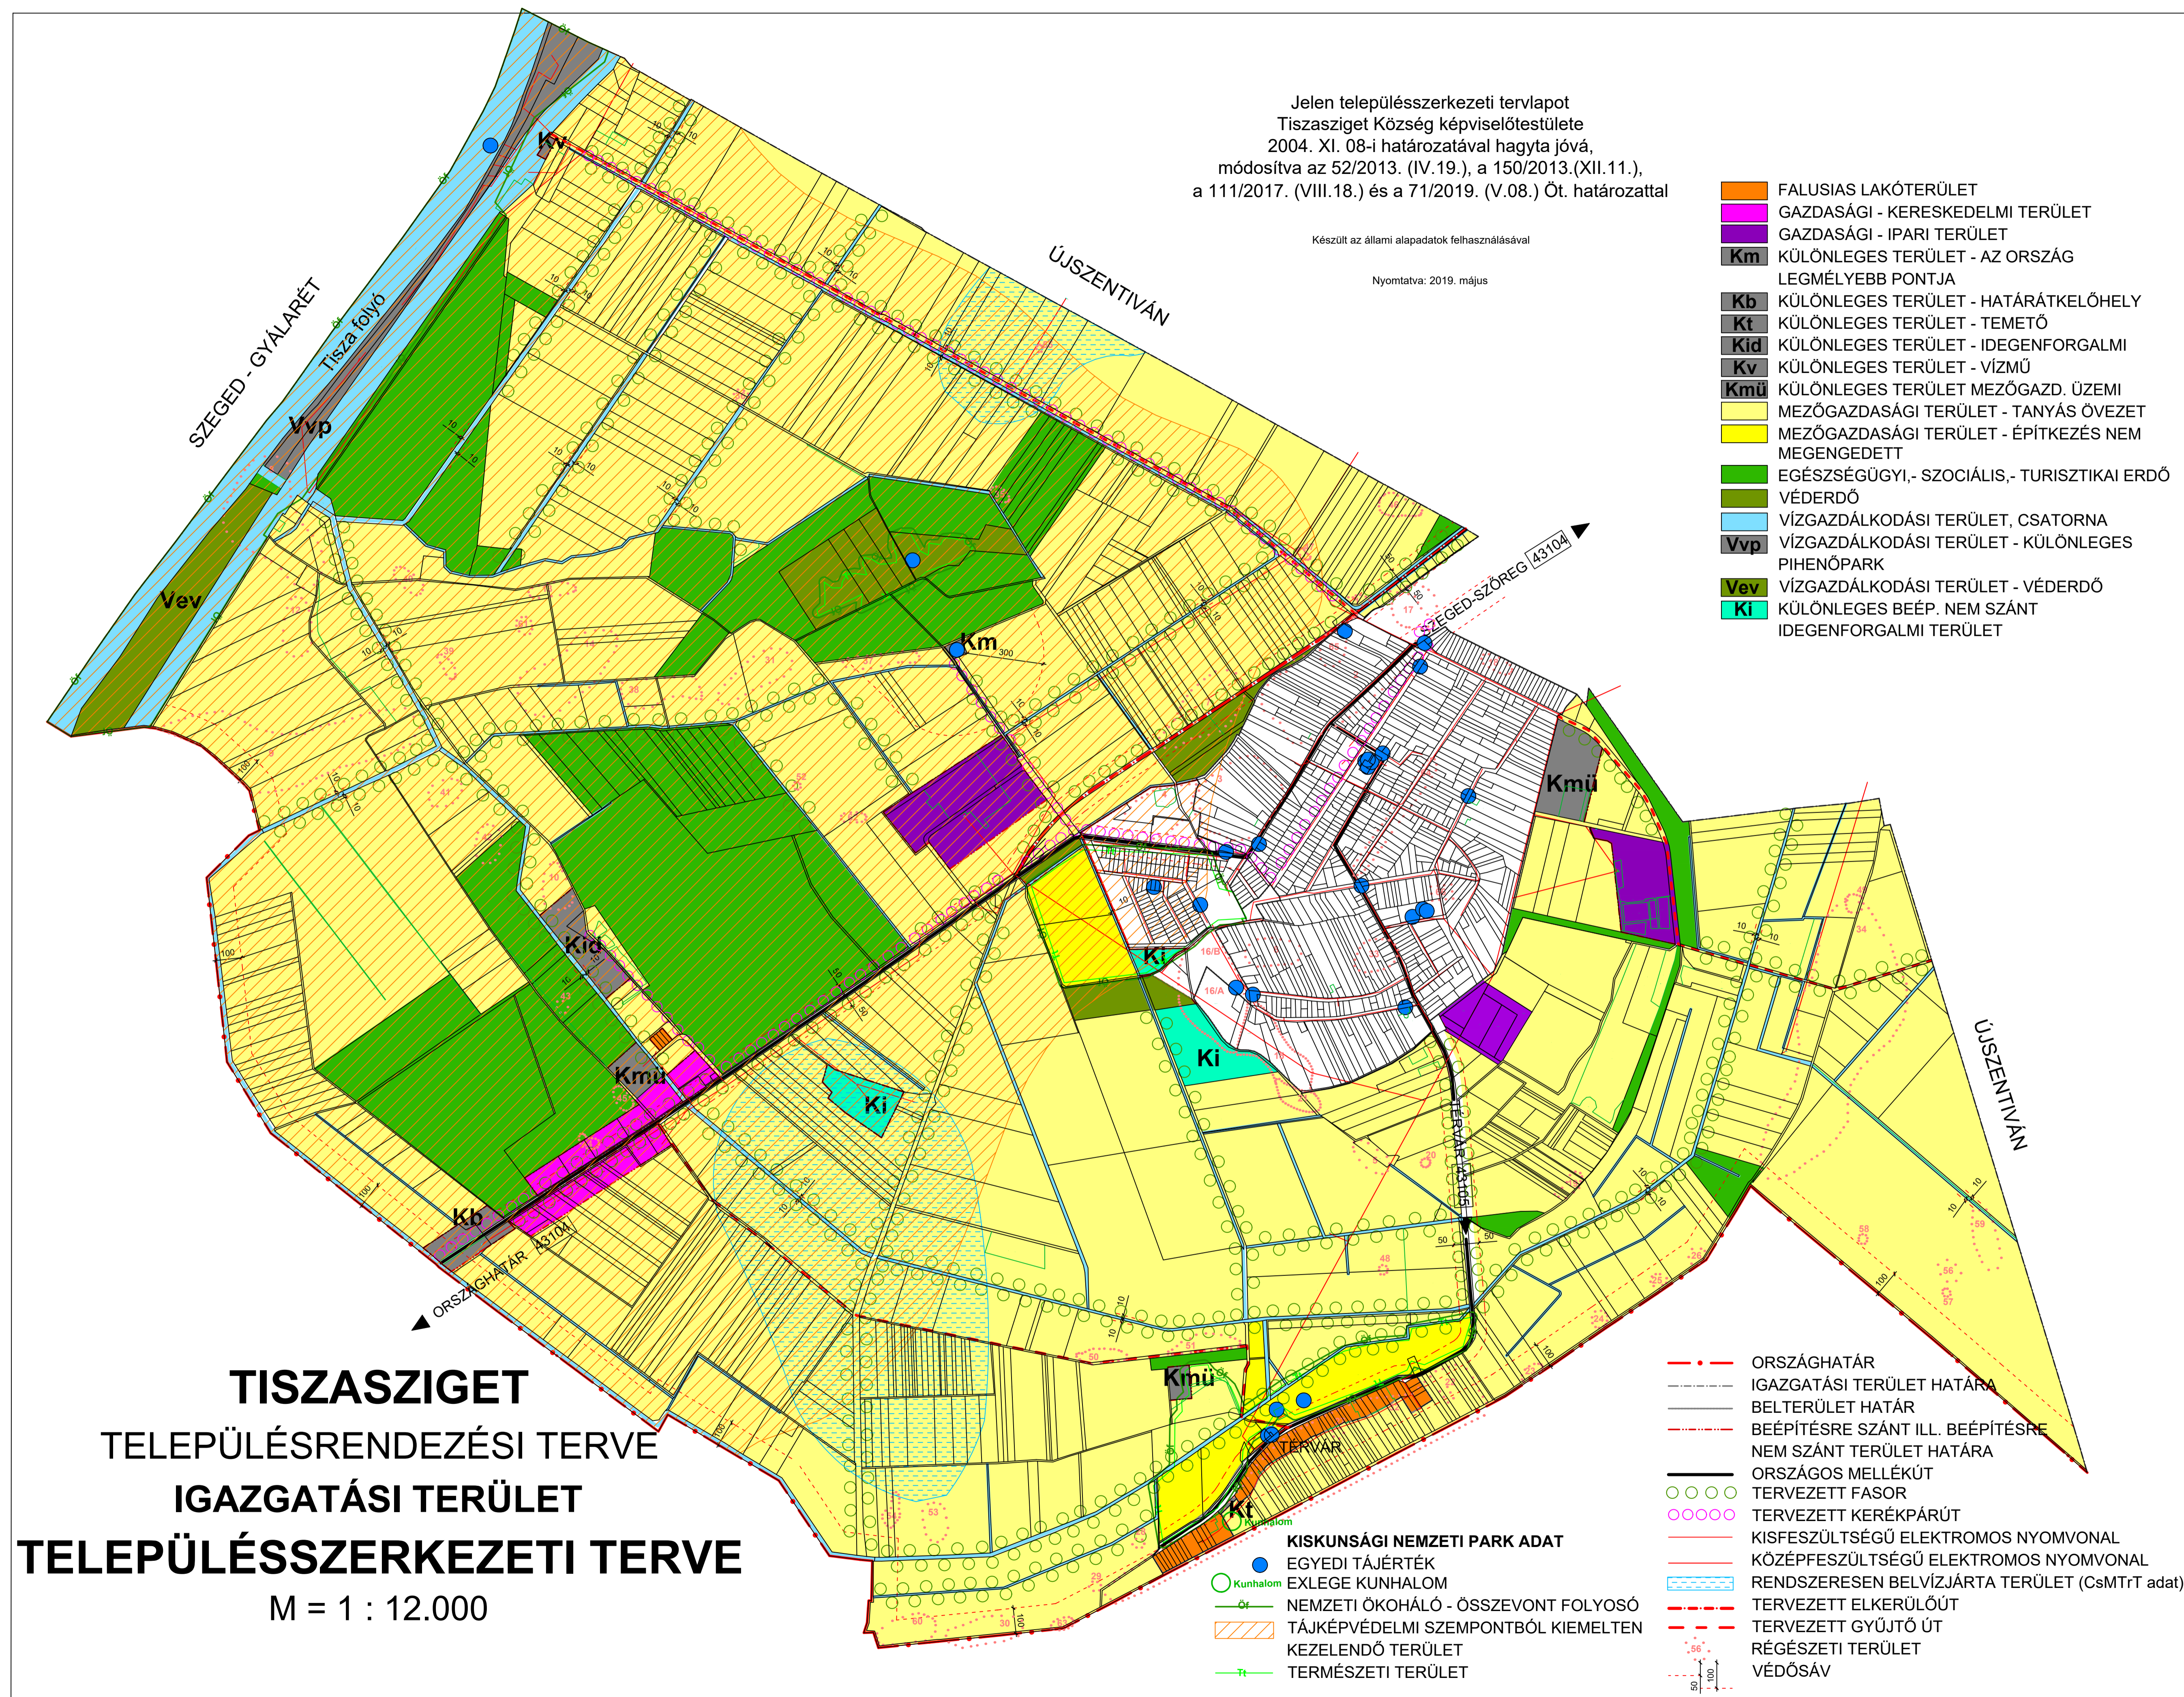

Jelen településszerkezeti tervlapot
Tiszasziget Község képviselőtestülete
2004. XI. 08-i határozatával hagyta jóvá,
módosítva az 52/2013. (IV.19.), a 150/2013.(XII.11.),
a 111/2017. (VIII.18.) és a 71/2019. (V.08.) Öt. határozattal

Nyomtatva: 2019. május

- FALUSIAS LAKÓTERÜLET
- GAZDASÁGI - KERESKEDELMI TERÜLET
- GAZDASÁGI - IPARI TERÜLET
- **Km** KÜLÖNLEGES TERÜLET - AZ ORSZÁG LEGMÉLYEBB PONTJA
- **Kb** KÜLÖNLEGES TERÜLET - HATÁRÁTKELŐHELY
- **Kt** KÜLÖNLEGES TERÜLET - TEMETŐ
- **Kid** KÜLÖNLEGES TERÜLET - IDEGENFORGALMI
- **Kv** KÜLÖNLEGES TERÜLET - VÍZMŰ
- **Kmü** KÜLÖNLEGES TERÜLET MEZŐGAZD. ÜZEMI
- MEZŐGAZDASÁGI TERÜLET - TANYÁS ÖVEZET
- MEZŐGAZDASÁGI TERÜLET - ÉPÍTKEZÉS NEM MEGENGEDETT
- EGÉSZSÉGÜGYI,- SZOCIÁLIS,- TURISZTIKAI ERDŐ
- VÉDERDŐ
- VÍZGAZDÁLKODÁSI TERÜLET, CSATORNA
- **Vvp** VÍZGAZDÁLKODÁSI TERÜLET - KÜLÖNLEGES PIHENŐPARK
- **Vev** VÍZGAZDÁLKODÁSI TERÜLET - VÉDERDŐ
- **Ki** KÜLÖNLEGES BEÉP. NEM SZÁNT IDEGENFORGALMI TERÜLET

TISZASZIGET
TELEPÜLÉSRENDEZÉSI TERVE
IGAZGATÁSI TERÜLET
TELEPÜLÉSSZERKEZETI TERVE
M = 1 : 12.000

1. **KISKUNSAGI NEMZETI PARK ADAT**
2. EGYEDI TÁJÉRTÉK
   - EXLEGE KUNHALOM
   - NEMZETI ÖKOHALÓ - ÖSSZEVONT FOLYOSÓ
   - TÁJKÉPVÉDELMI SZEMPONTBÓL KIEMELTEN KEZELENDŐ TERÜLET
   - TERMÉSZETI TERÜLET

- ORSZÁGHATÁR
- IGAZGATÁSI TERÜLET HATÁRA
- BELTERÜLET HATÁR
- BEÉPÍTÉSRE SZÁNT ILL. BEÉPÍTÉSRE NEM SZÁNT TERÜLET HATÁRA
- ORSZÁGOS MELLÉKÚT
- TERVEZETT FASOR
- TERVEZETT KERÉKPÁRÚT
- KISFESZÜLTSGŰ ELEKTROMOS NYOMVONAL
- KÖZÉPFESZÜLTSGŰ ELEKTROMOS NYOMVONAL
- RENDSZERESEN BELVÍZJÁRTA TERÜLET (CsMTrT adat)
- TERVEZETT ELKERÜLŐÚT
- TERVEZETT GYŰJTŐ ÚT
- RÉGÉSZETI TERÜLET
- VÉDŐSÁV