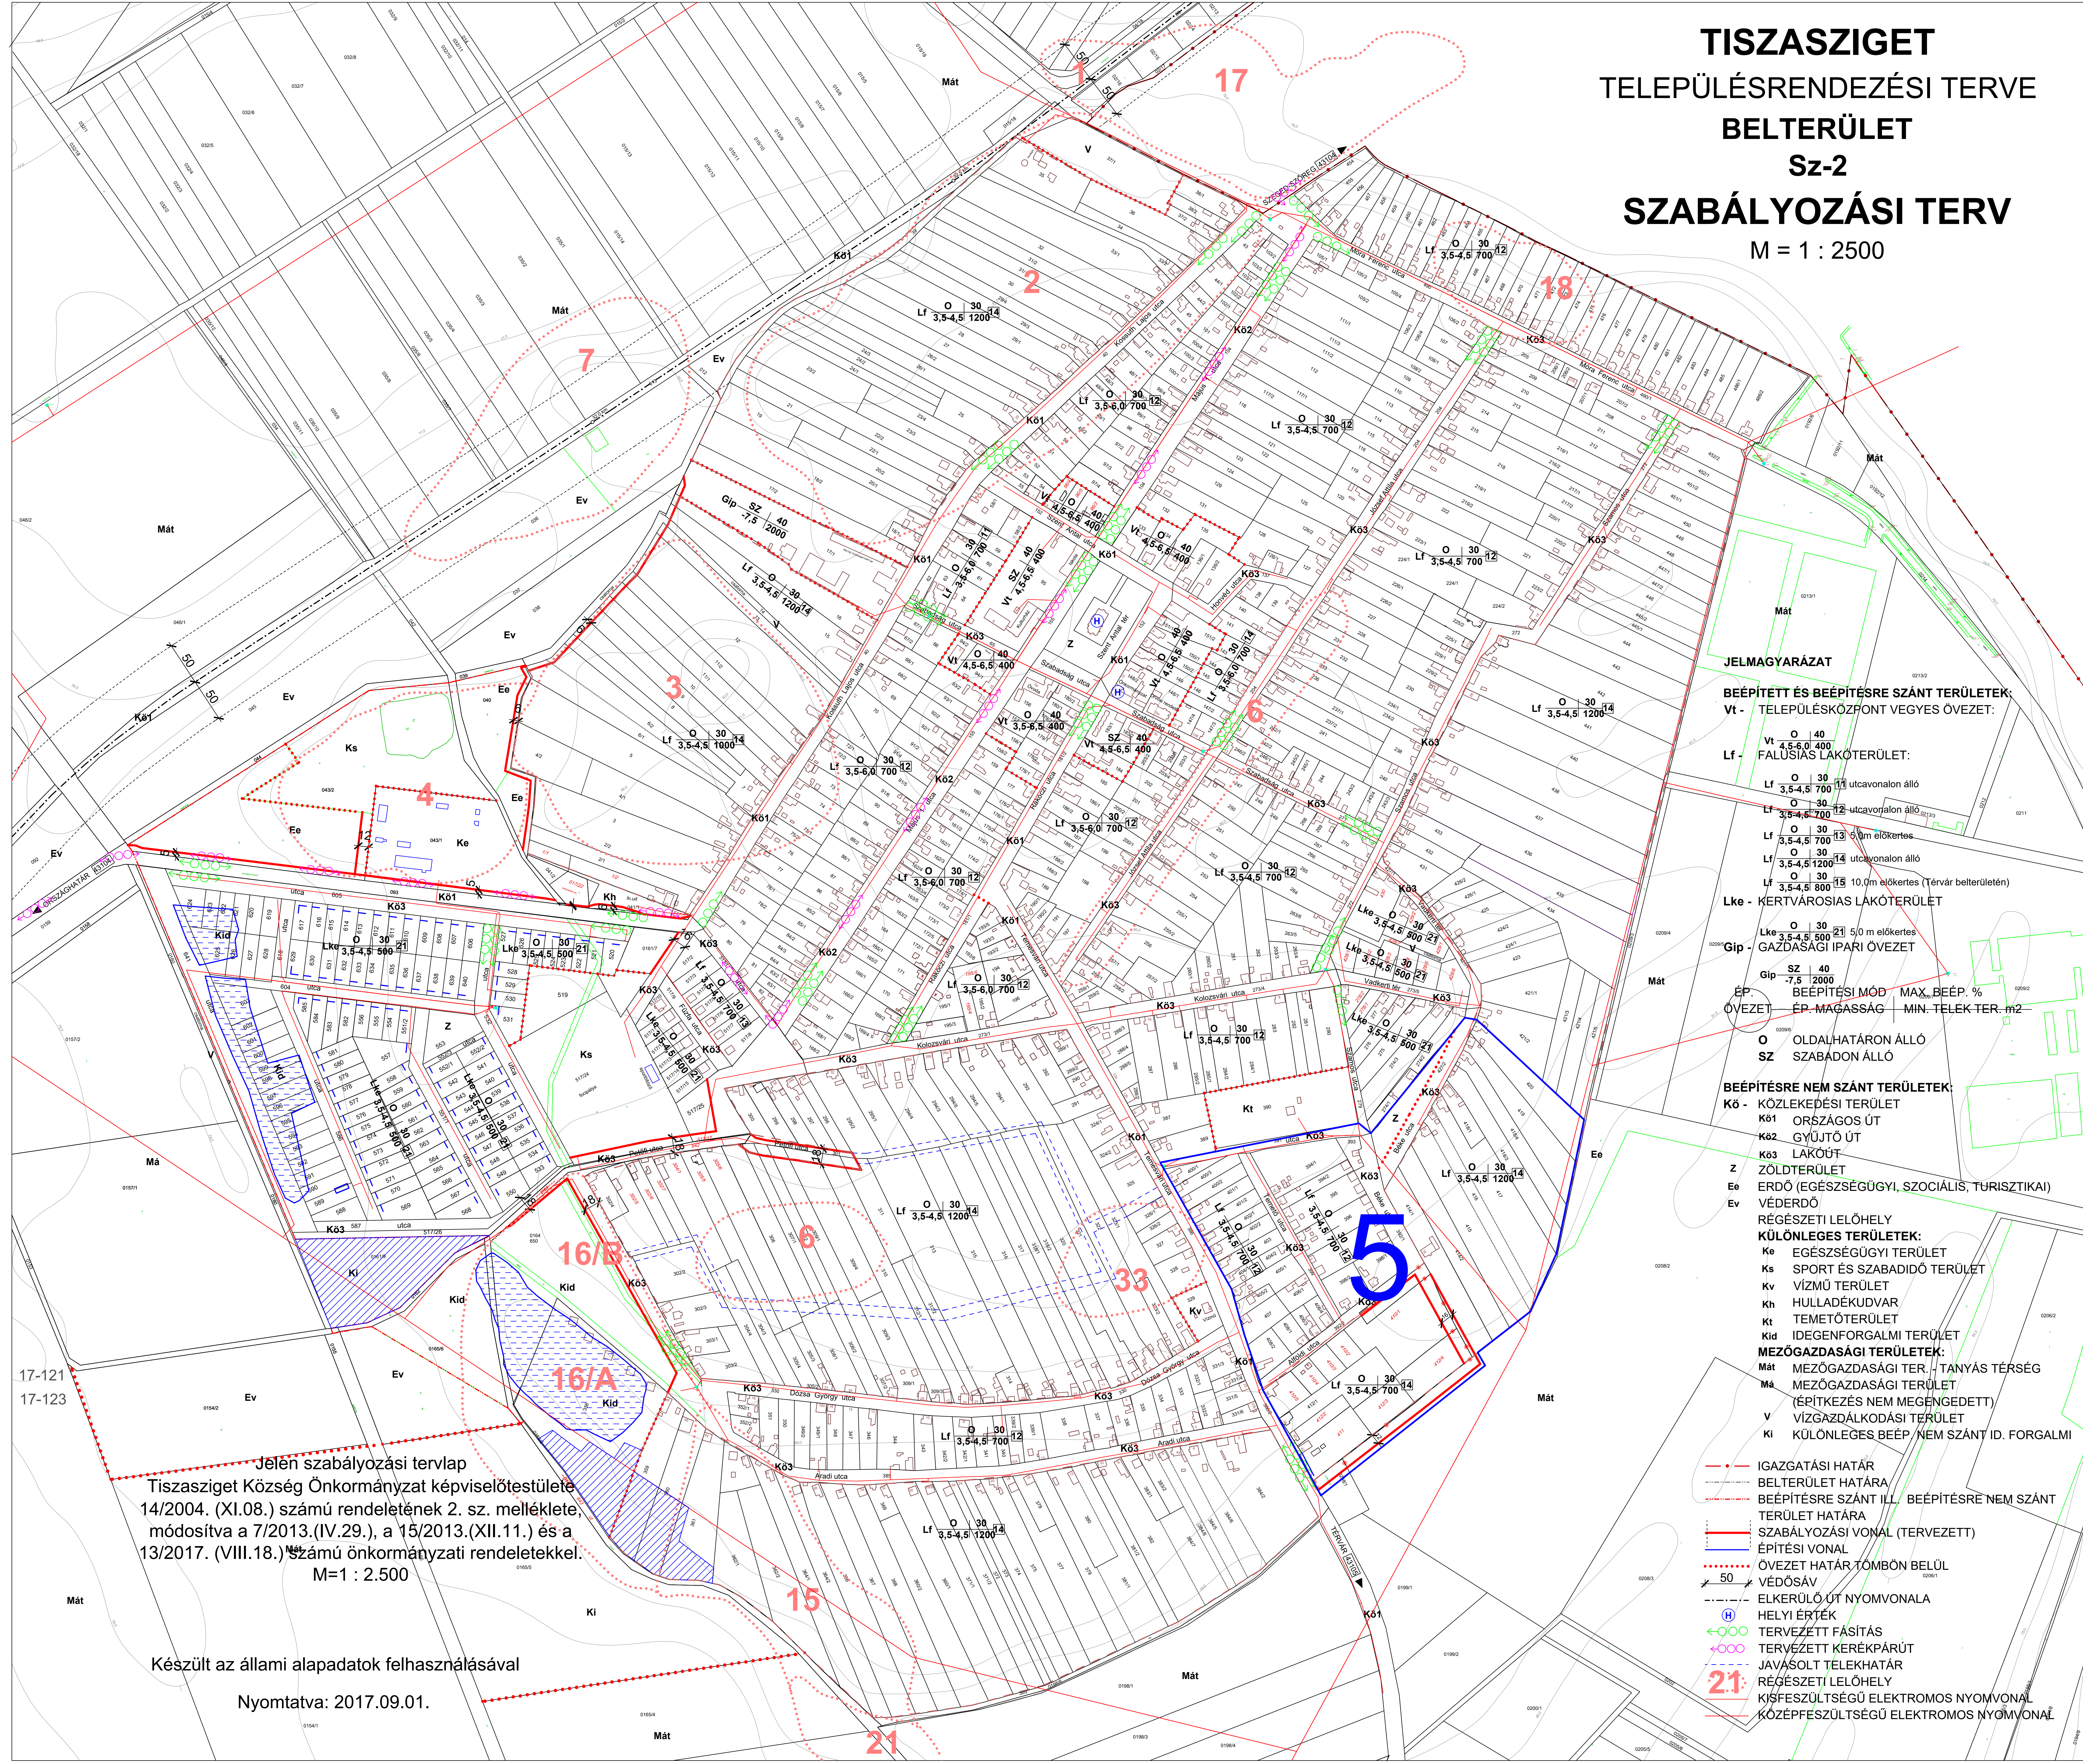

TISZASZIGET TELEPÜLÉSRENDEZÉSI TERVE BELTERÜLET Sz-2 SZABÁLYOZÁSI TERV M = 1 : 2500

JELMAGYARÁZAT

BEÉPÍTETT ÉS BEÉPÍTÉSRE SZÁNT TERÜLETEK:

Vt - TELEPÜLÉSKÖZPONT VEGYES ÖVEZET:

Lf - FALUSIAS LAKÓTERÜLET:

- Lf O 30 40 utcafronton álló
- Lf O 30 70 utcafronton álló
- Lf O 30 120 utcafronton álló
- Lf O 30 120 50 m előkertes
- Lf O 30 120 utcafronton álló
- Lf O 30 120 10,0 m előkertes (Térvár belterületén)

Lke - KERTVÁROSIS LAKÓTERÜLET

Lke O 30 21 50 m előkertes

Gip - GAZDASÁGI IPARI ÖVEZET

Gip SZ 40 7,5 2000

ÉP. BEÉPÍTÉSI MÓD MAX. BEÉP. %

ÖVEZET ÉP. MAGASSÁG MIN. TELEK TER. m²

O OLDALHATÁRON ÁLLÓ

SZ SZABADON ÁLLÓ

BEÉPÍTÉSRE NEM SZÁNT TERÜLETEK:

- K0 - KÖZLEKEDÉSI TERÜLET
- K01 ORSZÁGOS ÚT
- K02 GYŰJTŐ ÚT
- K03 LAKÓÚT
- Z ZÖLDTERÜLET
- Ee ERDŐ (EGÉSZSÉGÜGYI, SZOCIÁLIS, TURISZTIKAI)
- Ev VÉDERDŐ

KÜLÖNLEGES TERÜLETEK:

- Ke EGÉSZSÉGÜGYI TERÜLET
- Ks SPORT ÉS SZABADIDŐ TERÜLET
- Kv VÍZMŰ TERÜLET
- Kh HULLADÉKUDVAR
- Kt TEMETŐTERÜLET
- Kid IDEGENFORGALMI TERÜLET

MEZŐGAZDASÁGI TERÜLETEK:

- Mát MEZŐGAZDASÁGI TER. - TANYÁS TÉRSÉG
- Má MEZŐGAZDASÁGI TERÜLET (ÉPÍTÉSEZ NEM MEGENGEDETT)
- V VÍZGAZDÁLKODÁSI TERÜLET
- Ki KÜLÖNLEGES BEÉP. NEM SZÁNT ID. FORGALMI